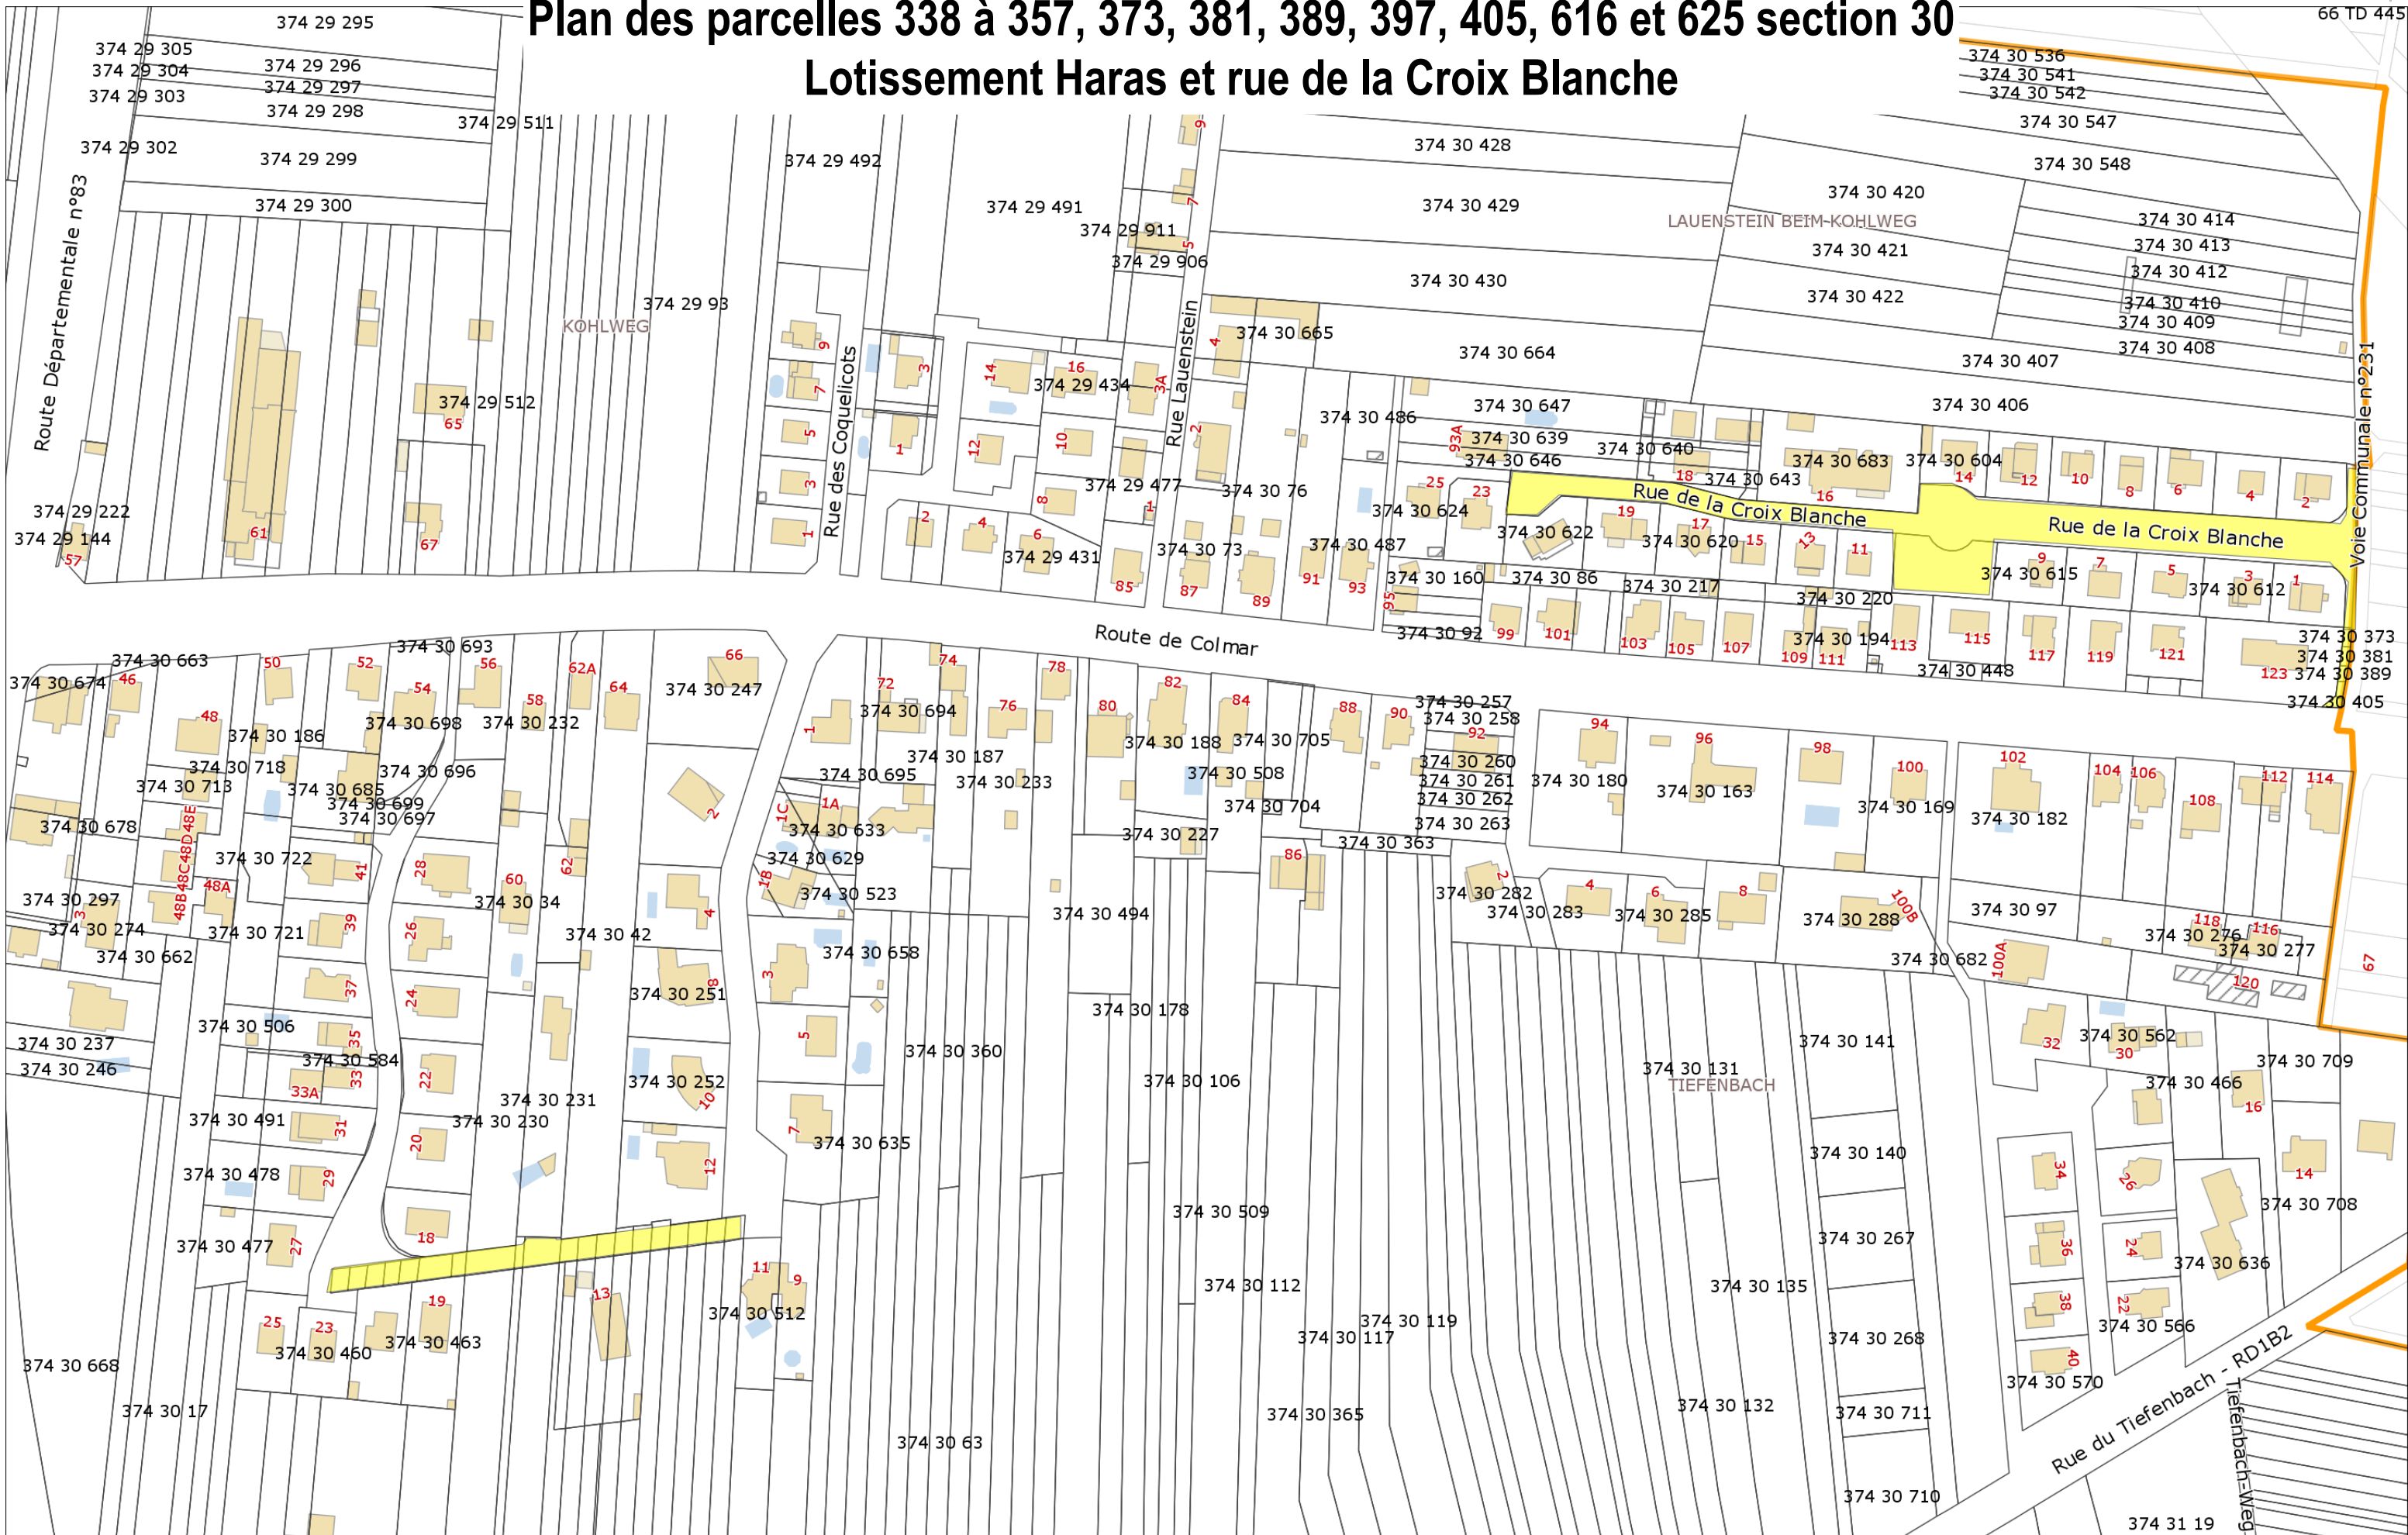

Annexe 6 :

Plan des parcelles 338 à 357, 373, 381, 389, 397, 405, 616 et 625 section 30 Lotissement Haras et rue de la Croix Blanche

66 TD 445

Echelle 1:2000

Colmar Agglomération © 2019