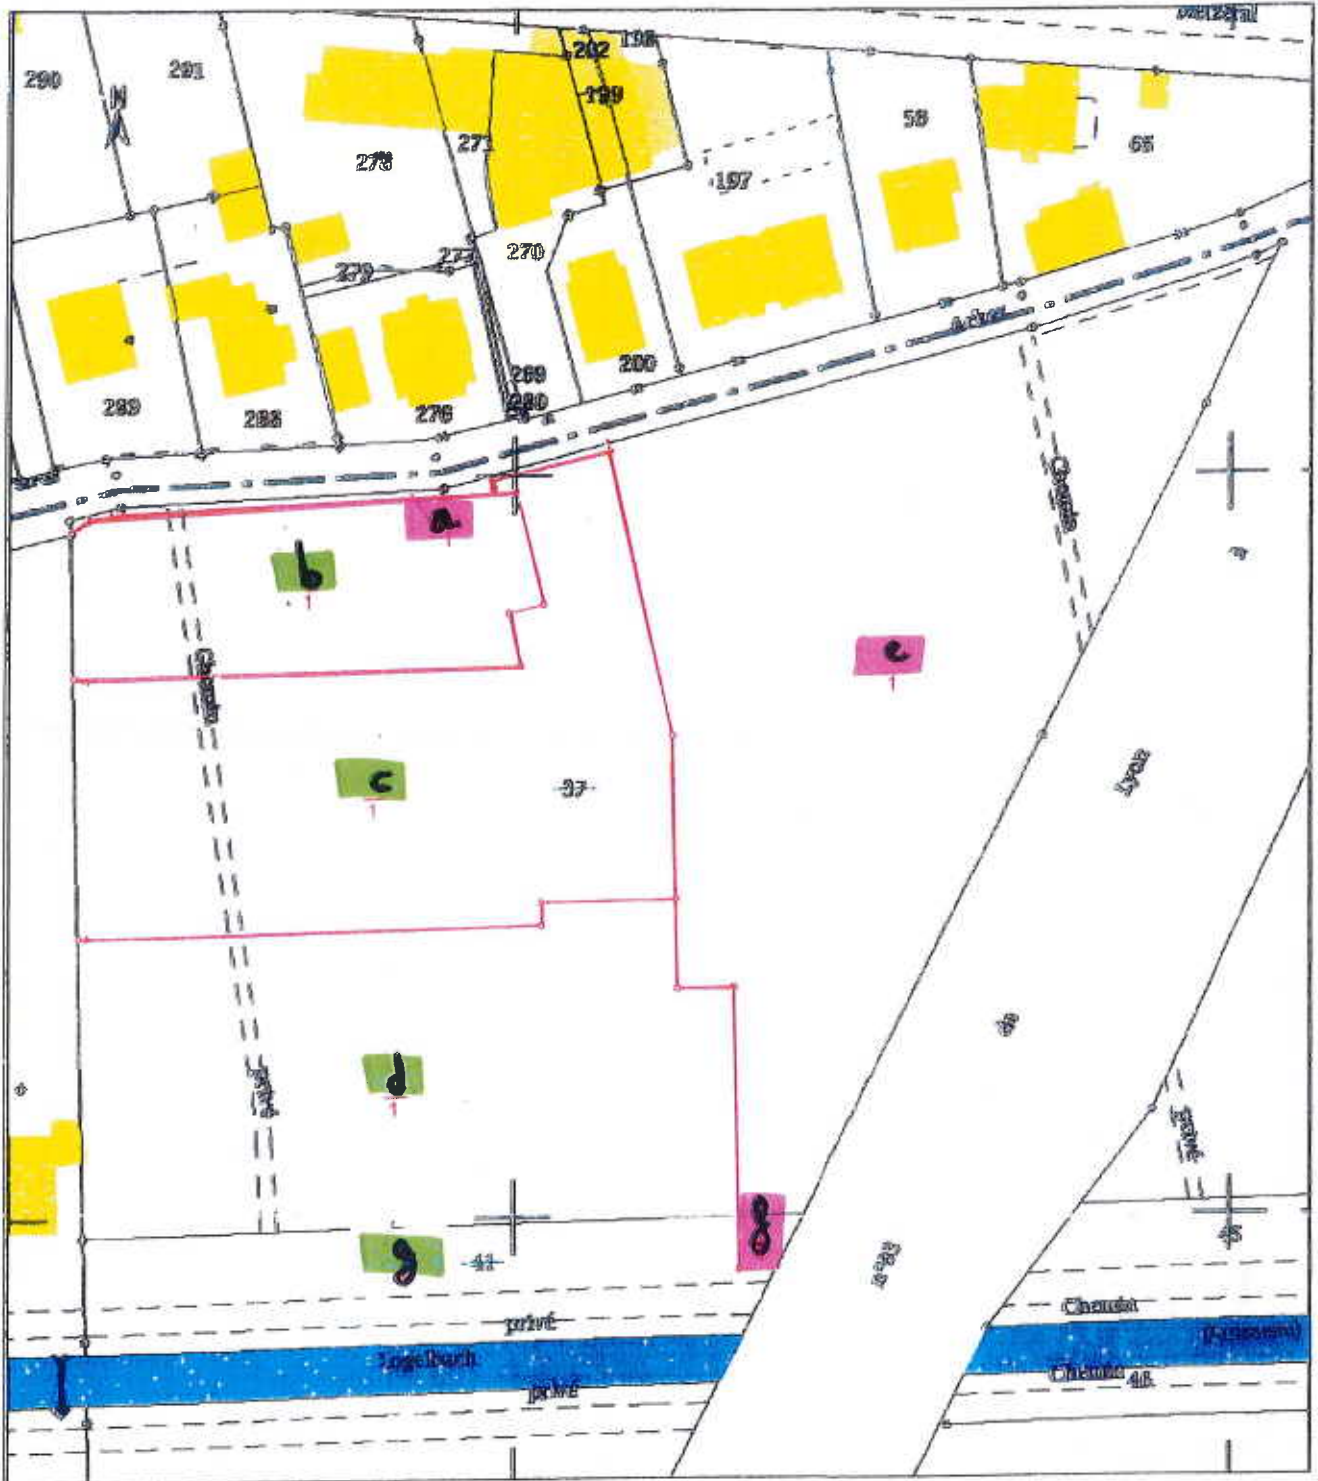

COMMUNE DE WINTZENHEIM

Section : 000-23

Echelle 1/1000

**Annexe 6 : Plan des parcelles  
section 23 à Logelbach**

ORDRE DES GÉOMÈTRES-EXPERTS  
Cabinet BILHAUT  
Bâtiment de Géomètres-Experts  
47, rue du 1<sup>er</sup> Cuirassiers  
68000 COLMAR  
Tél. 03 89 41 83 40  
Numéro d'inscription 20806