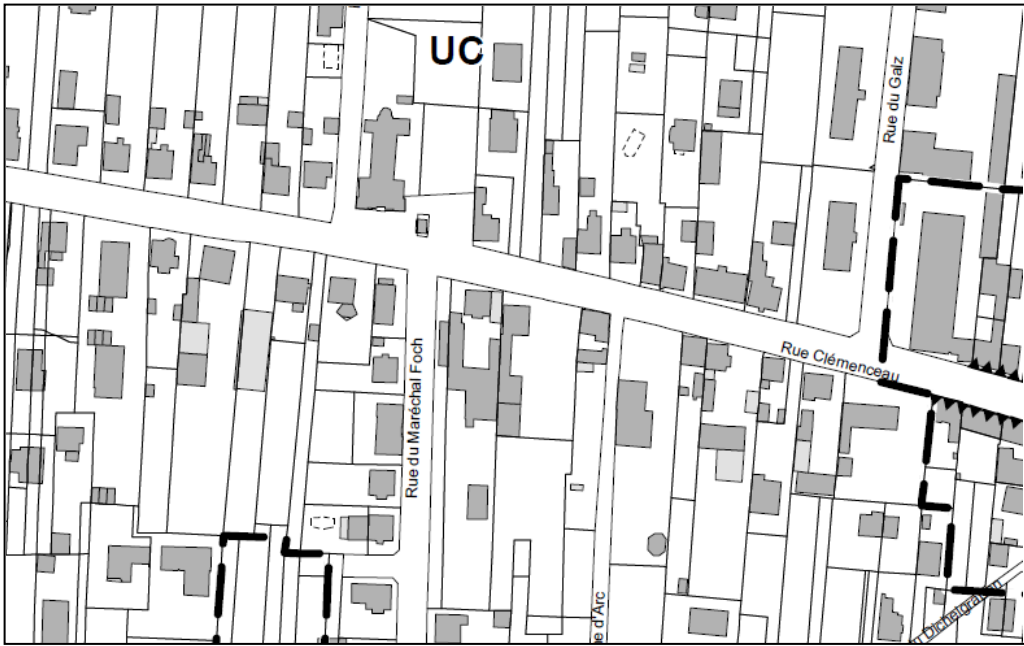

## 3f. Plans de zonage (extraits)

Modification n°3

Approuvée par délibération du Conseil Municipal  
du 12 mai 2022.

Le Maire

Mai 2022

PLU - zonage initial (partie Nord - Logelbach)

PLU – zonage initial (partie sud)

PLU modifié (partie Logelbach)

PLU modifié (partie Sud)

PLU - zonage initial

PLU modifié

PLU - zonage initial

PLU modifié

PLU - zonage initial

PLU modifié

PLU - zonage initial

PLU modifié