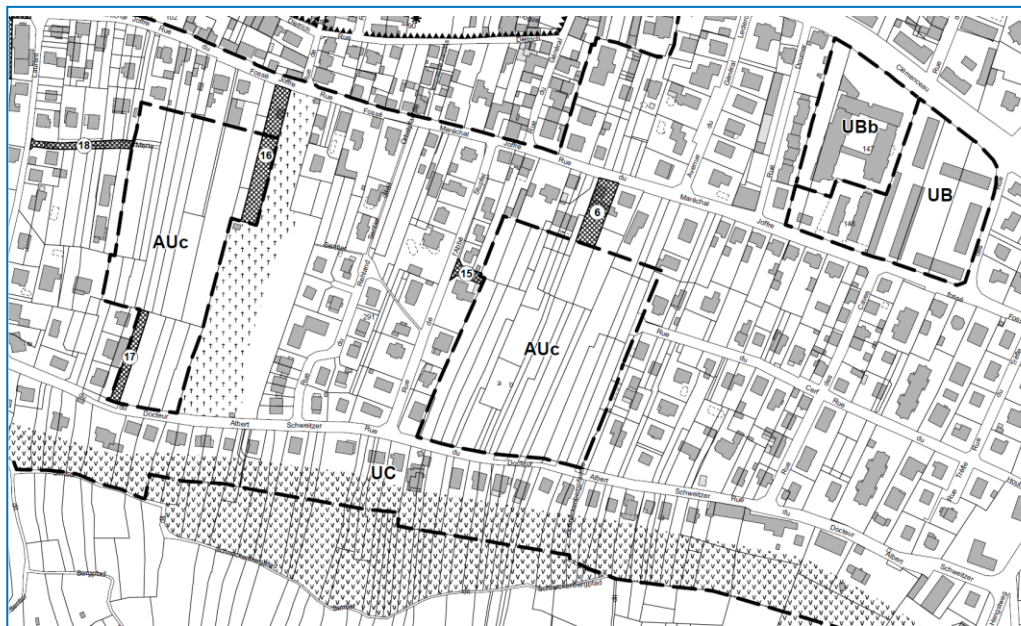

## 3f. Plans de zonage (extraits)

Modification n°3

Approuvée par délibération du Conseil Municipal  
du 12 mai 2022.

Le Maire

Mai 2022

PLU - zonage initial (partie Nord - Logelbach)

PLU – zonage initial (partie sud)

PLU modifié (partie Logelbach)

PLU modifié (partie Sud)

PLU - zonage initial

PLU modifié

PLU - zonage initial

PLU modifié

PLU - zonage initial

PLU modifié

PLU - zonage initial

PLU modifié