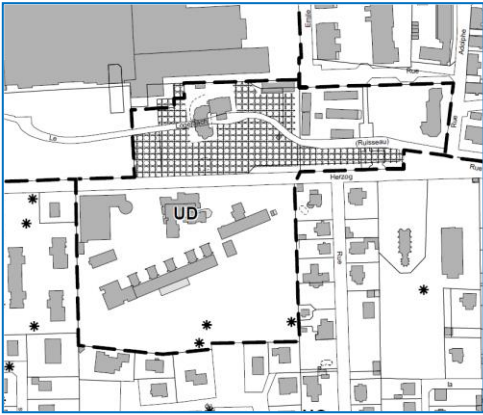

## 3f. Plans de zonage (extraits)

Modification n°3

Approuvée par délibération du Conseil Municipal  
du 12 mai 2022.

Le Maire

Mai 2022

PLU - zonage initial (partie Nord - Logelbach)

PLU – zonage initial (partie sud)

PLU modifié (partie Logelbach)

PLU modifié (partie Sud)

PLU - zonage initial

PLU modifié

PLU - zonage initial

PLU modifié

PLU - zonage initial

PLU modifié