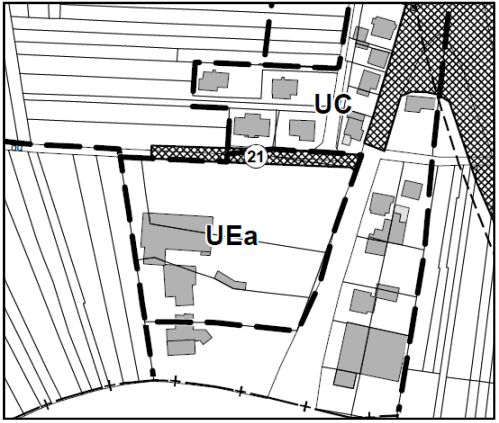

## 3f. Plans de zonage (extraits)

Modification n°3

Approuvée par délibération du Conseil Municipal  
du 12 mai 2022.

Le Maire

Mai 2022

PLU - zonage initial (partie Nord - Logelbach)

PLU – zonage initial (partie sud)

PLU modifié (partie Logelbach)

PLU modifié (partie Sud)

PLU - zonage initial

PLU modifié

PLU - zonage initial

PLU modifié

PLU - zonage initial

PLU modifié

PLU - zonage initial

PLU modifié