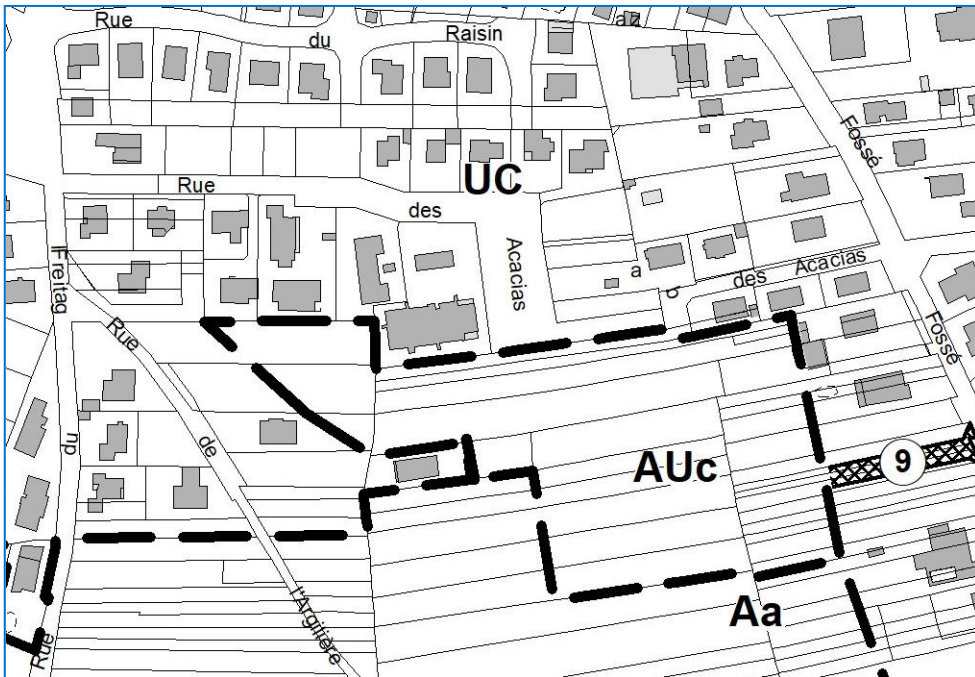

## 3f. Plans de zonage (extraits)

Modification n°3

Approuvée par délibération du Conseil Municipal  
du 12 mai 2022.

Le Maire

Mai 2022

PLU - zonage initial (partie Nord - Logelbach)

PLU – zonage initial (partie sud)

PLU modifié (partie Logelbach)

PLU modifié (partie Sud)

PLU - zonage initial

PLU modifié

PLU - zonage initial

PLU modifié

PLU - zonage initial

PLU modifié

PLU - zonage initial

PLU modifié