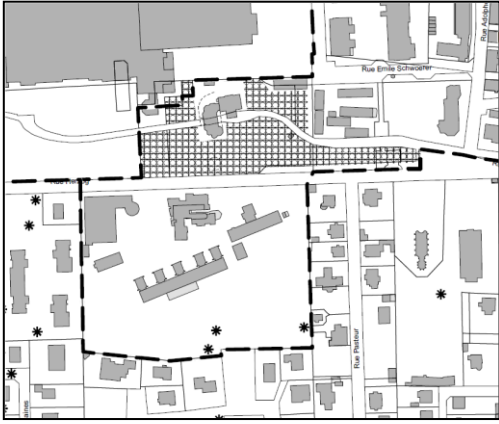

## 3f. Plans de zonage (extraits)

Modification n°3

Approuvée par délibération du Conseil Municipal  
du 12 mai 2022.

Le Maire

Mai 2022

PLU - zonage initial (partie Nord - Logelbach)

PLU – zonage initial (partie sud)

PLU modifié (partie Logelbach)

PLU modifié (partie Sud)

PLU - zonage initial

PLU modifié

PLU - zonage initial

PLU modifié

PLU - zonage initial

PLU modifié