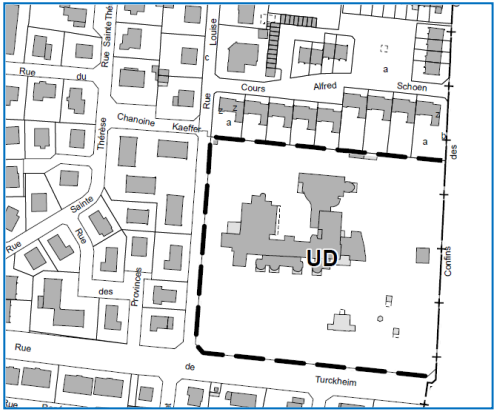

## 3f. Plans de zonage (extraits)

Modification n°3

Approuvée par délibération du Conseil Municipal  
du 12 mai 2022.

Le Maire

Mai 2022

PLU - zonage initial (partie Nord - Logelbach)

PLU – zonage initial (partie sud)

PLU modifié (partie Logelbach)

PLU modifié (partie Sud)

PLU - zonage initial

PLU modifié

PLU - zonage initial

PLU modifié

PLU - zonage initial

PLU modifié