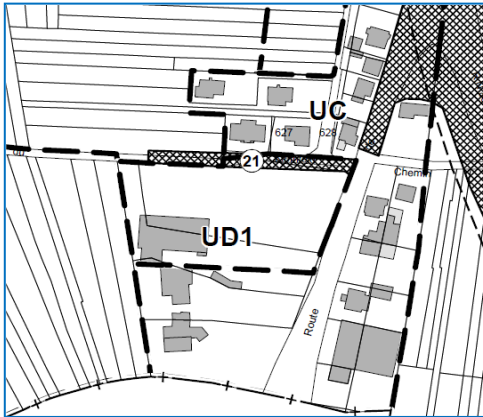

## 3f. Plans de zonage (extraits)

Modification n°3

Approuvée par délibération du Conseil Municipal  
du 12 mai 2022.

Le Maire

Mai 2022

PLU - zonage initial (partie Nord - Logelbach)

PLU – zonage initial (partie sud)

PLU modifié (partie Logelbach)

PLU modifié (partie Sud)

PLU - zonage initial

PLU modifié

PLU - zonage initial

PLU modifié

PLU - zonage initial

PLU modifié