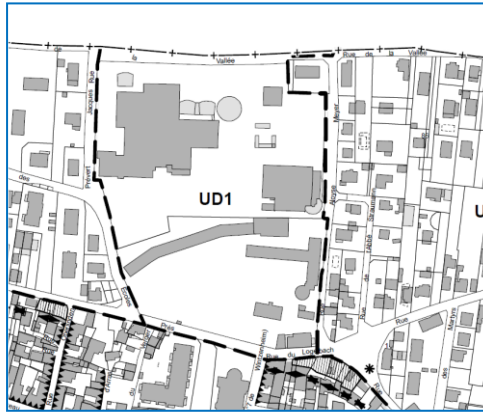

## 3f. Plans de zonage (extraits)

Modification n°3

Approuvée par délibération du Conseil Municipal  
du 12 mai 2022.

Le Maire

Mai 2022

PLU - zonage initial (partie Nord - Logelbach)

PLU – zonage initial (partie sud)

PLU modifié (partie Logelbach)

PLU modifié (partie Sud)

PLU - zonage initial

PLU modifié

PLU - zonage initial

PLU modifié

PLU - zonage initial

PLU modifié