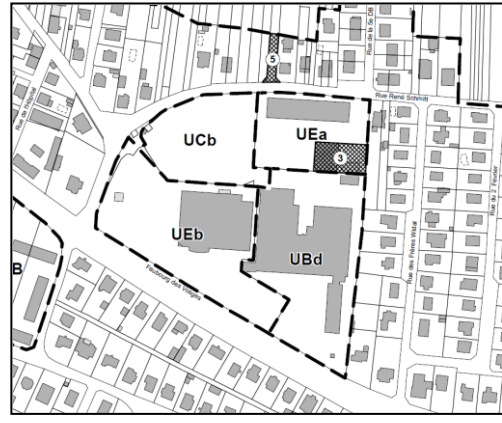

## 3f. Plans de zonage (extraits)

Modification n°3

Approuvée par délibération du Conseil Municipal  
du 12 mai 2022.

Le Maire

Mai 2022

PLU - zonage initial (partie Nord - Logelbach)

PLU – zonage initial (partie sud)

PLU modifié (partie Logelbach)

PLU modifié (partie Sud)

PLU - zonage initial

PLU modifié

PLU - zonage initial

PLU modifié

PLU - zonage initial

PLU modifié