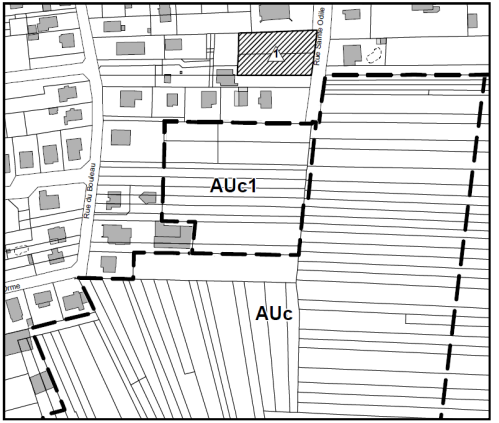

## 3f. Plans de zonage (extraits)

Modification n°3

Approuvée par délibération du Conseil Municipal  
du 12 mai 2022.

Le Maire

Mai 2022

PLU - zonage initial (partie Nord - Logelbach)

PLU – zonage initial (partie sud)

PLU modifié (partie Logelbach)

PLU modifié (partie Sud)

PLU - zonage initial

PLU modifié

PLU - zonage initial

PLU modifié

PLU - zonage initial

PLU modifié