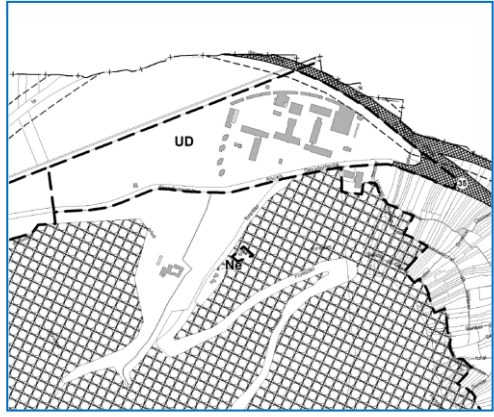

## 3f. Plans de zonage (extraits)

Modification n°3

Approuvée par délibération du Conseil Municipal  
du 12 mai 2022.

Le Maire

Mai 2022

PLU - zonage initial (partie Nord - Logelbach)

PLU – zonage initial (partie sud)

PLU modifié (partie Logelbach)

PLU modifié (partie Sud)

PLU - zonage initial

PLU modifié

PLU - zonage initial

PLU modifié

PLU - zonage initial

PLU modifié