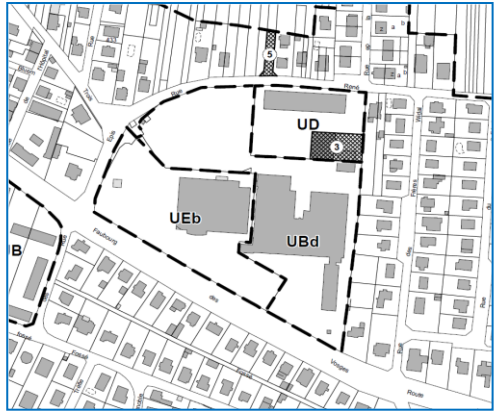

## 3f. Plans de zonage (extraits)

Modification n°3

Approuvée par délibération du Conseil Municipal  
du 12 mai 2022.

Le Maire

Mai 2022

PLU - zonage initial (partie Nord - Logelbach)

PLU – zonage initial (partie sud)

PLU modifié (partie Logelbach)

PLU modifié (partie Sud)

PLU - zonage initial

PLU modifié

PLU - zonage initial

PLU modifié

PLU - zonage initial

PLU modifié