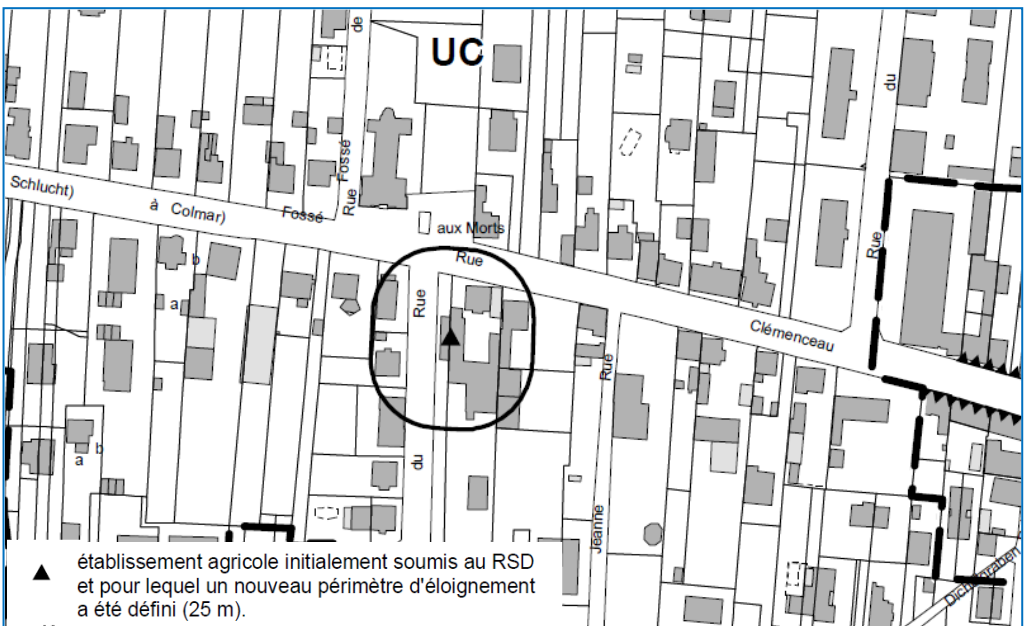

## 3f. Plans de zonage (extraits)

Modification n°3

Approuvée par délibération du Conseil Municipal  
du 12 mai 2022.

Le Maire

Mai 2022

PLU - zonage initial (partie Nord - Logelbach)

PLU – zonage initial (partie sud)

PLU modifié (partie Logelbach)

PLU modifié (partie Sud)

PLU - zonage initial

PLU modifié

PLU - zonage initial

PLU modifié

PLU - zonage initial

PLU modifié

PLU - zonage initial

PLU modifié