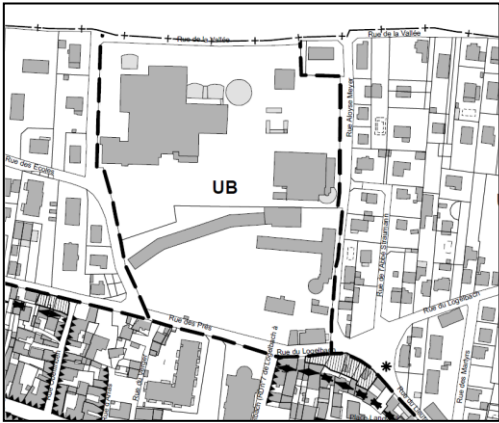

## 3f. Plans de zonage (extraits)

Modification n°3

Approuvée par délibération du Conseil Municipal  
du 12 mai 2022.

Le Maire

Mai 2022

PLU - zonage initial (partie Nord - Logelbach)

PLU – zonage initial (partie sud)

PLU modifié (partie Logelbach)

PLU modifié (partie Sud)

PLU - zonage initial

PLU modifié

PLU - zonage initial

PLU modifié

PLU - zonage initial

PLU modifié